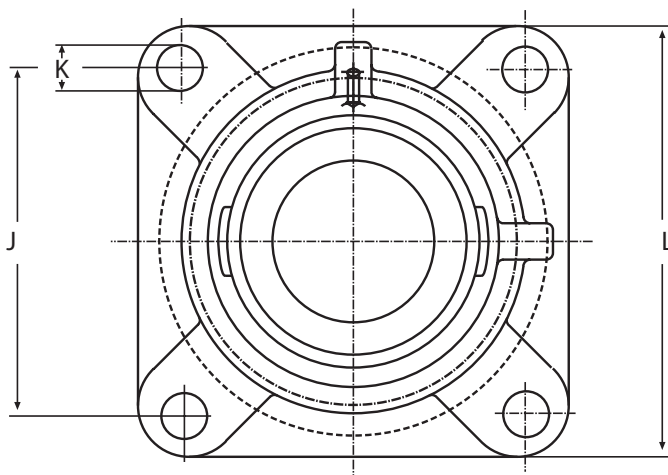

SOPPORTI FLANGIATI AUTOALLINEANTI

FUU - SPECIALI
con doppio paraolio
e centraggio z

| Sigla soppo | Diametro albero d [mm] | Sigla cuscinetto | Massa [kg] | Carico | | L | J | K | H | H ₁ | H ₂ | zh9 | x |
|----------------|---------------------------|---------------------|---------------|------------|------------------------|-----|-------|------|----|----------------|----------------|-----|------|
| | | | | dinamico c | statico c ₀ | | | | | | | | |
| FUU 30 spez. | 30 | UC 206 | 1,8 | 19,5 | 11,3 | 108 | 82,5 | 11,5 | 14 | 31 | 55,5 | 95 | 15 |
| FUU 40 spez. | 40 | UC 208 | 3,3 | 32,5 | 19,8 | 130 | 101,5 | 14 | 19 | 37 | 70,2 | 115 | 14,0 |
| FUU 50 spez. | 50 | UC 210 | 3,2 | 35 | 23,2 | 143 | 111 | 14 | 19 | 47 | 66,5 | 81 | 5,5 |
| FUU 60 spez. | 60 | UC 212 | 6,3 | 52 | 36 | 175 | 143 | 17 | 20 | 53 | 86,2 | 145 | 14,5 |
| FUU 70 spez. | 70 | UC 214 | 8,2 | 62 | 44 | 188 | 150 | 20 | 20 | 63,5 | 96 | 159 | 13,5 |
| FUU 80 spez. | 80 | UC 216 | 10,3 | 72 | 54 | 208 | 165 | 23 | 25 | 58 | 115,3 | 190 | 28,0 |
| FUU 90 spez. | 90 | UC 218 | 14 | 96 | 72 | 235 | 187 | 23 | 29 | 68 | 116,8 | 150 | 20,5 |