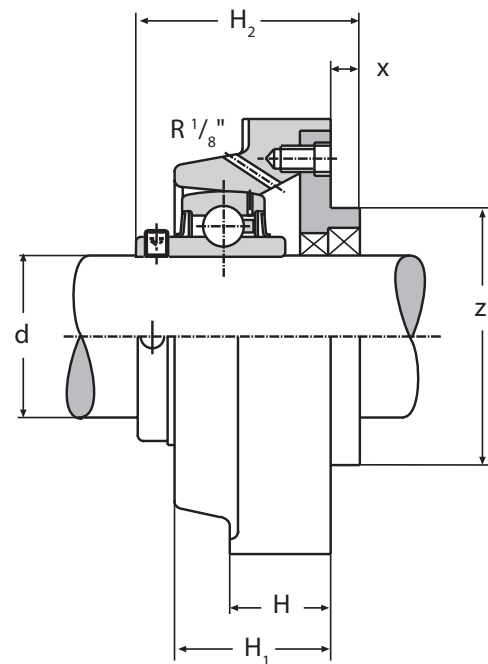

SOPPORTI FLANGIATI AUTOALLINEANTI

FUU - SPECIALI
con doppio paraolio
e centraggio z

| Sigla soppo | Diametro albero d [mm] | Sigla cuscinetto | Massa [kg] | Carico | | L | J | K | H | H ₁ | H ₂ | zh9 | x |
|----------------|---------------------------|---------------------|---------------|------------|------------------------|-----|-------|------|----|----------------|----------------|-----|------|
| | | | | dinamico c | statico c ₀ | | | | | | | | |
| FUU 30 spez. | 30 | UC 206 | 1,8 | 19,5 | 11,3 | 108 | 82,5 | 11,5 | 14 | 31 | 55,5 | 95 | 15 |
| FUU 40 spez. | 40 | UC 208 | 3,3 | 32,5 | 19,8 | 130 | 101,5 | 14 | 19 | 37 | 70,2 | 115 | 14,0 |
| FUU 50 spez. | 50 | UC 210 | 3,2 | 35 | 23,2 | 143 | 111 | 14 | 19 | 47 | 66,5 | 81 | 5,5 |
| FUU 60 spez. | 60 | UC 212 | 6,3 | 52 | 36 | 175 | 143 | 17 | 20 | 53 | 86,2 | 145 | 14,5 |
| FUU 70 spez. | 70 | UC 214 | 8,2 | 62 | 44 | 188 | 150 | 20 | 20 | 63,5 | 96 | 159 | 13,5 |
| FUU 80 spez. | 80 | UC 216 | 10,3 | 72 | 54 | 208 | 165 | 23 | 25 | 58 | 115,3 | 190 | 28,0 |
| FUU 90 spez. | 90 | UC 218 | 14 | 96 | 72 | 235 | 187 | 23 | 29 | 68 | 116,8 | 150 | 20,5 |